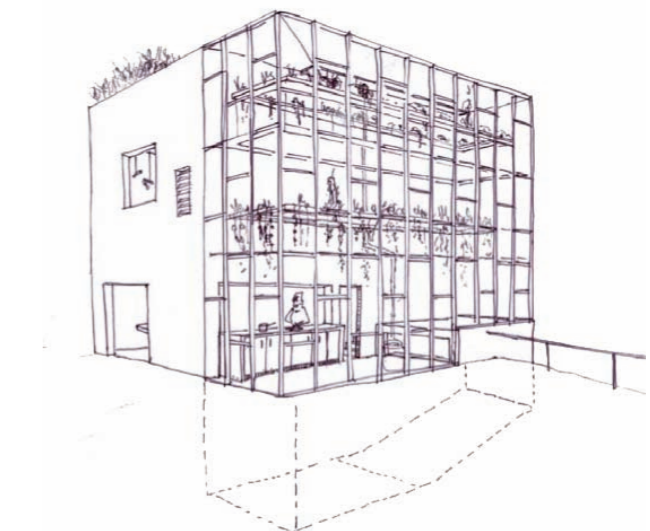

# 10X10X10

2008

**Opdrachtgever:** Projectbureau Leidsche Rijn

**Programma:**

**Status:** Onderzoek voltooid

**Onze rol:** Architect

10X10X10, Zoveel mensen zoveel wensen

In de zomer van 2008 nodigde het Projectbureau Leidsche Rijn alle architecten uit die bijdragen aan de totstandkoming van de wijk, om ideeën te leveren voor het laatste stukje onbebouwde ruimte in Leidsche Rijn. Op Eiland 8, een groen eiland pal naast het centrum van de nieuwe wijk, bevinden zich 33 vrije kavels van 10x10x10 of 12x12x12 meter waarop kubusvormige woningen gaan verrijzen. Om de toekomstige kopers te inspireren zijn de bureaus uitgenodigd ontwerpen in te leveren die daarin passen. Iedereen heeft zijn eigen manier van leven, de één houdt van een besloten huis, terwijl de ander graag gezien wordt in zijn paleis.

BUITENHOEK

TOT DE KERN

AUTO IN HET ZICHT

MET DE ZON MEE

ALLEEN MAAR SAMEN

SMAKELIJK LEVEN