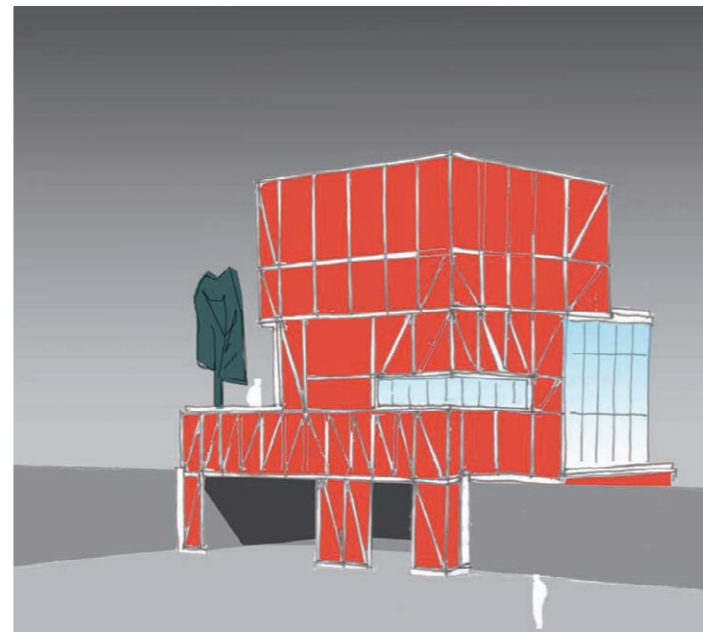

# 10X10X10

2008

**Opdrachtgever:** Projectbureau Leidsche Rijn

**Programma:**

**Status:** Onderzoek voltooid

**Onze rol:** Architect

10X10X10, Zoveel mensen zoveel wensen

In de zomer van 2008 nodigde het Projectbureau Leidsche Rijn alle architecten uit die bijdragen aan de totstandkoming van de wijk, om ideeën te leveren voor het laatste stukje onbebouwde ruimte in Leidsche Rijn. Op Eiland 8, een groen eiland pal naast het centrum van de nieuwe wijk, bevinden zich 33 vrije kavels van 10x10x10 of 12x12x12 meter waarop kubusvormige woningen gaan verrijzen. Om de toekomstige kopers te inspireren zijn de bureaus uitgenodigd ontwerpen in te leveren die daarin passen. Iedereen heeft zijn eigen manier van leven, de één houdt van een besloten huis, terwijl de ander graag gezien wordt in zijn paleis.

BUITENHOEK

TOT DE KERN

AUTO IN HET ZICHT

MET DE ZON MEE

ALLEEN MAAR SAMEN

SMAKELIJK LEVEN