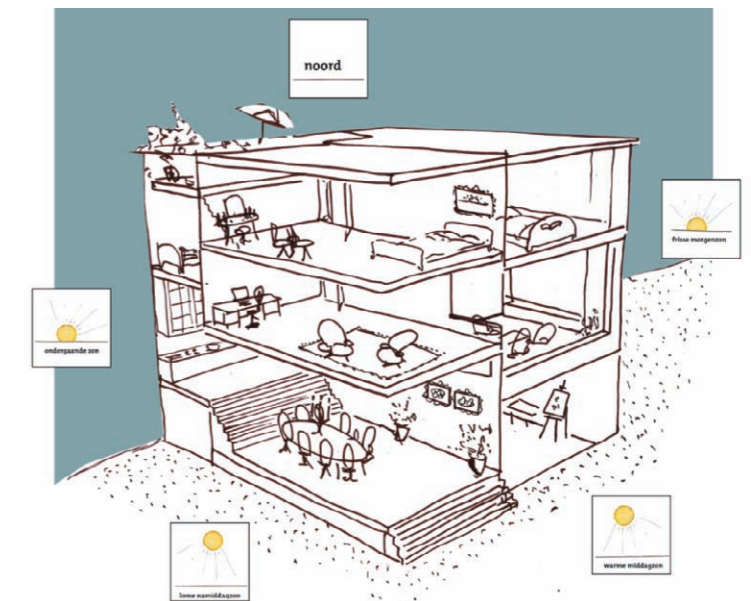

# 10X10X10

2008

**Opdrachtgever:** Projectbureau Leidsche Rijn

**Programma:**

**Status:** Onderzoek voltooid

**Onze rol:** Architect

10X10X10, Zoveel mensen zoveel wensen

In de zomer van 2008 nodigde het Projectbureau Leidsche Rijn alle architecten uit die bijdragen aan de totstandkoming van de wijk, om ideeën te leveren voor het laatste stukje onbebouwde ruimte in Leidsche Rijn. Op Eiland 8, een groen eiland pal naast het centrum van de nieuwe wijk, bevinden zich 33 vrije kavels van 10x10x10 of 12x12x12 meter waarop kubusvormige woningen gaan verrijzen. Om de toekomstige kopers te inspireren zijn de bureaus uitgenodigd ontwerpen in te leveren die daarin passen. Iedereen heeft zijn eigen manier van leven, de één houdt van een besloten huis, terwijl de ander graag gezien wordt in zijn paleis.

BUITENHOEK

TOT DE KERN

AUTO IN HET ZICHT

MET DE ZON MEE

ALLEEN MAAR SAMEN

SMAKELIJK LEVEN