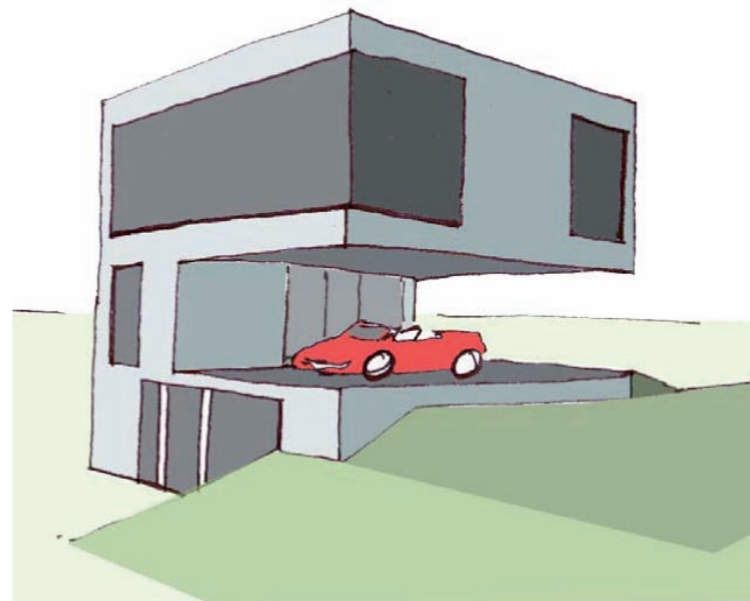

# 10X10X10

2008

**Opdrachtgever:** Projectbureau Leidsche Rijn

**Programma:**

**Status:** Onderzoek voltooid

**Onze rol:** Architect

10X10X10, Zoveel mensen zoveel wensen

In de zomer van 2008 nodigde het Projectbureau Leidsche Rijn alle architecten uit die bijdragen aan de totstandkoming van de wijk, om ideeën te leveren voor het laatste stukje onbebouwde ruimte in Leidsche Rijn. Op Eiland 8, een groen eiland pal naast het centrum van de nieuwe wijk, bevinden zich 33 vrije kavels van 10x10x10 of 12x12x12 meter waarop kubusvormige woningen gaan verrijzen. Om de toekomstige kopers te inspireren zijn de bureaus uitgenodigd ontwerpen in te leveren die daarin passen. Iedereen heeft zijn eigen manier van leven, de één houdt van een besloten huis, terwijl de ander graag gezien wordt in zijn paleis.

BUITENHOEK

TOT DE KERN

AUTO IN HET ZICHT

MET DE ZON MEE

ALLEEN MAAR SAMEN

SMAKELIJK LEVEN